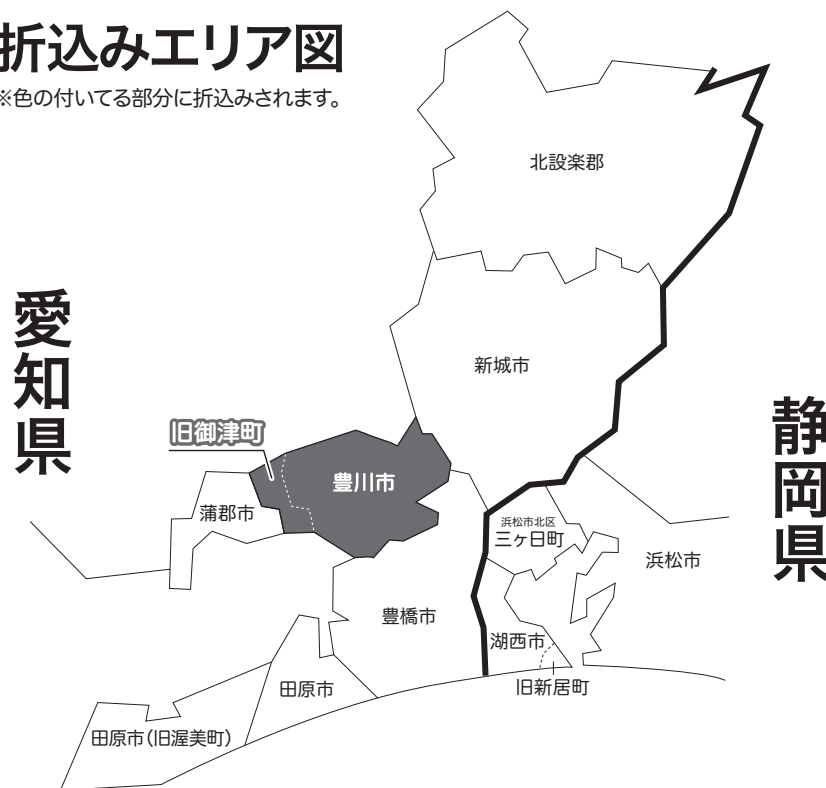

週刊

ニュースガイド

- ★ 東三河をネット・ワークするくらしの情報紙です。
- ★ ご希望のエリアで効率アップ
- ★ 企業の求人確保・お店の売り上げアップに強力な応援団

※宣伝広告の場合は別サイズ・別料金となります

合併号1枠
(タテ9.4cm×ヨコ8.3cm)
38,500円
(税込42,350円)

合併号2枠
(タテ9.4cm×ヨコ16.8cm)
70,000円
(税込77,000円)

◎この他にも枠サイズございます。

折込みエリア図

※色の付いている部分に折込みされます。

豊川 合併号

34,950部

白黒&カラー

◎第1・3土曜日発行(求人・宣伝)

豊川市(旧一宮町・音羽町・御津町・小坂井町含む)と豊橋市賀茂町の中日・毎日・朝日(賀茂除く)新聞へ折込み

●かたち広告を創つくる 株式会社 **豊橋広告社**