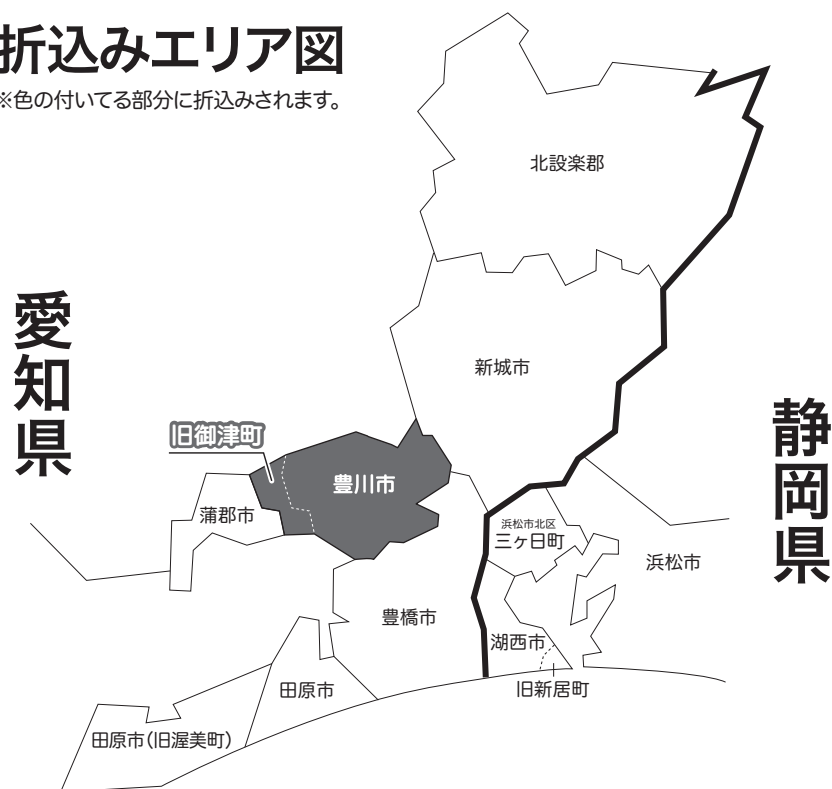

週刊 ニュースガイド

- ★ 東三河をネット・ワークするくらしの情報紙です。
- ★ ご希望のエリアで効率アップ
- ★ 企業の求人確保・お店の売り上げアップに強力な応援団

1枠 原寸
(タテ8cm×ヨコ9cm)
43,500円
(税込47,850円)

2枠 原寸
(タテ8cm×ヨコ18cm)
80,000円
(税込88,000円)

◎この他にも枠サイズございます。

折込みエリア図

※色の付いてる部分に折込みされます。

《ニュースガイド 全発行エリア》

■**豊橋・田原+湖西版**
(毎週土曜日発行) 1枠 税込¥**22,000-**
(4.15cm×6cm)
87,050部/豊橋市内・田原市(旧渥美町除く)
湖西市の中日
※豊橋は毎日・日経含む
※湖西は静岡・朝日・毎日含む

■**豊橋市内全域カラー+ポスティング版**
(月1回発行※第4土曜日) 1枠 税込¥**27,500-**
(4.15cm×6cm)
135,900部/豊橋市内全域(80%以上)の
中日・毎日・日経