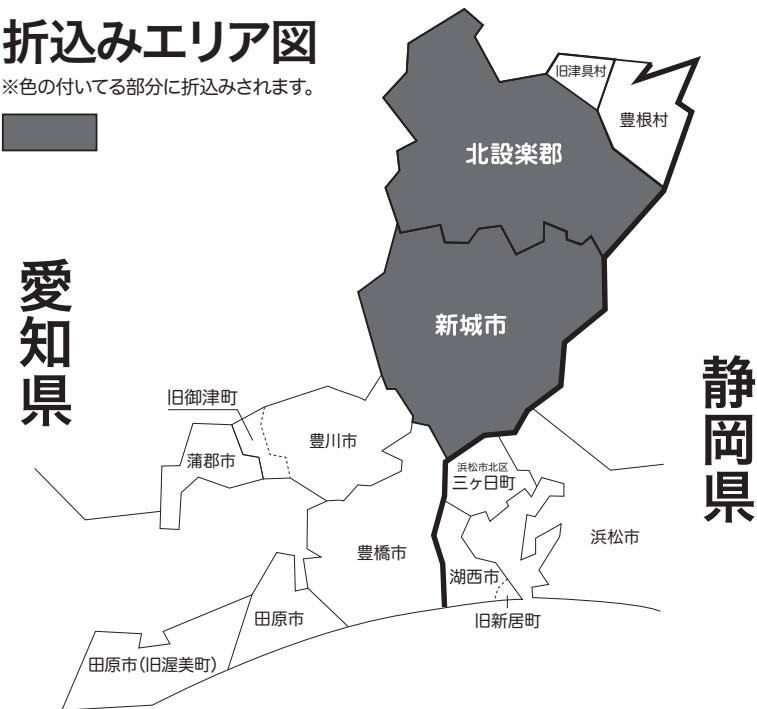

# ニュースガイド

- ★ 東三河をネット・ワークするくらしの情報紙です。
- ★ ご希望のエリアで効率アップ
- ★ 企業の求人確保・お店の売り上げアップに強力な応援団

※4枠 タテ21cm×ヨコ17.5cm 70,000円(税込73,500)

## 1枠 原寸

タテ10.5cm × ヨコ8.6cm  
**23,500円**  
 ※税込 25,850円

## 2枠 原寸

タテ10.5cm × ヨコ17.5cm  
**38,000円**  
 ※税込41,800円

◎この他にも枠サイズございます。

## 折込みエリア図

※色の付いている部分に折込みされます。