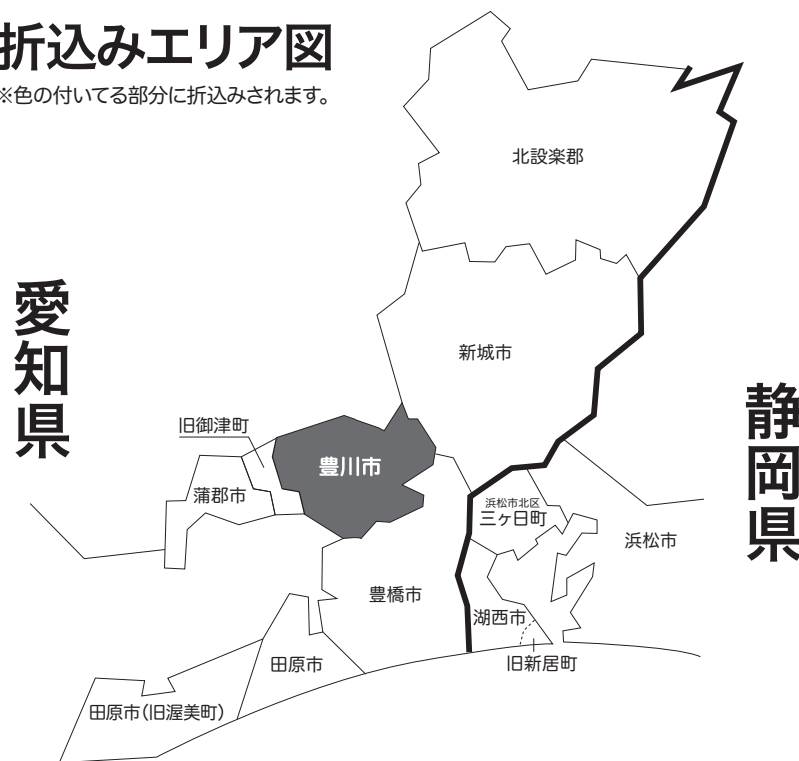

# ニュースガイド

- ★ 東三河をネット・ワークするくらしの情報紙です。
- ★ ご希望のエリアで効率アップ
- ★ 企業の求人確保・お店の売り上げアップに強力な応援団

1枠 原寸

タテ 6.6cm×ヨコ12.5cm

40,000円

※税込 44,000円

2枠 原寸

タテ 6.6cm×ヨコ25.5cm

## 折込みエリア図

※色の付いてる部分に折込みされます。