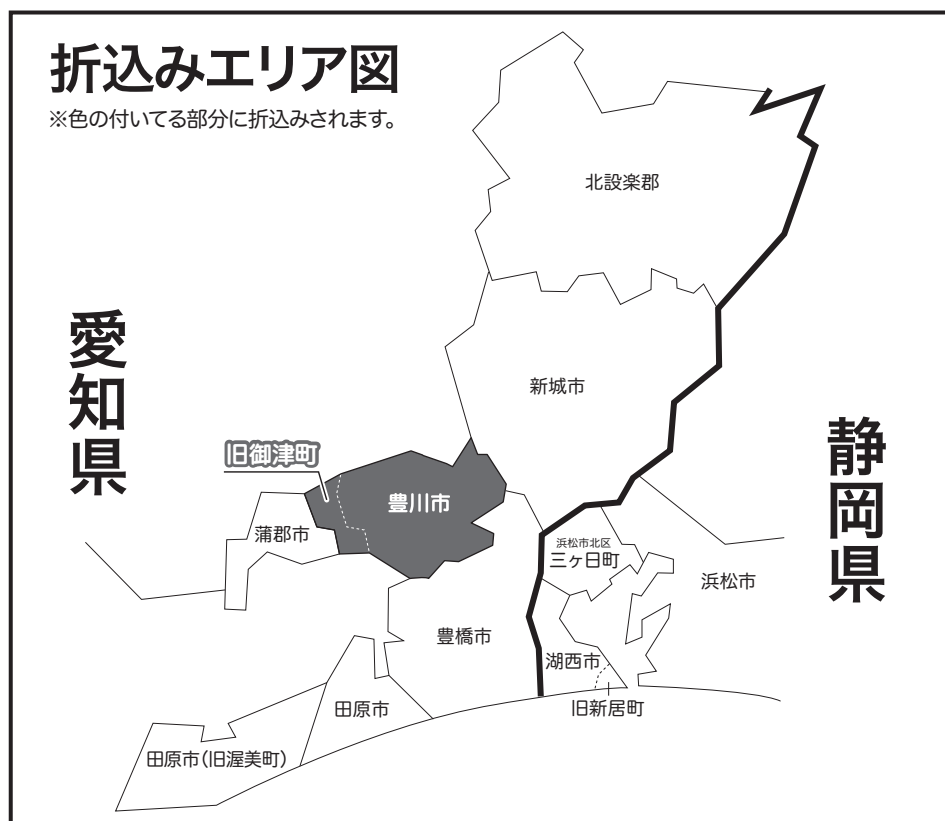

週刊 ニュースガイド

- ★ 東三河をネット・ワークするくらしの情報紙です。
- ★ ご希望のエリアで効率アップ
- ★ 企業の求人確保・お店の売り上げアップに強力な応援団

<p>1枠 原寸 (タテ8cm×ヨコ9cm)</p> <p>43,500円 (税込47,850円)</p>	<p>2枠 原寸 (タテ8cm×ヨコ18cm)</p> <p>80,000円 (税込88,000円)</p>
---	--

◎この他にも枠サイズございます。

豊川 ポスティング版

66,950部

1色刷り

◎第2・4金曜日発行(求人)

豊川市内全域の中日・毎日新聞へ折込み(33,550部)と新聞未購読世帯へのポスティング(33,400部)の両方を行います。

※ポスティングは金曜・土曜の2日間にわけて

●^{がたろ}広告を創にする 株式会社 **豊橋広告社**